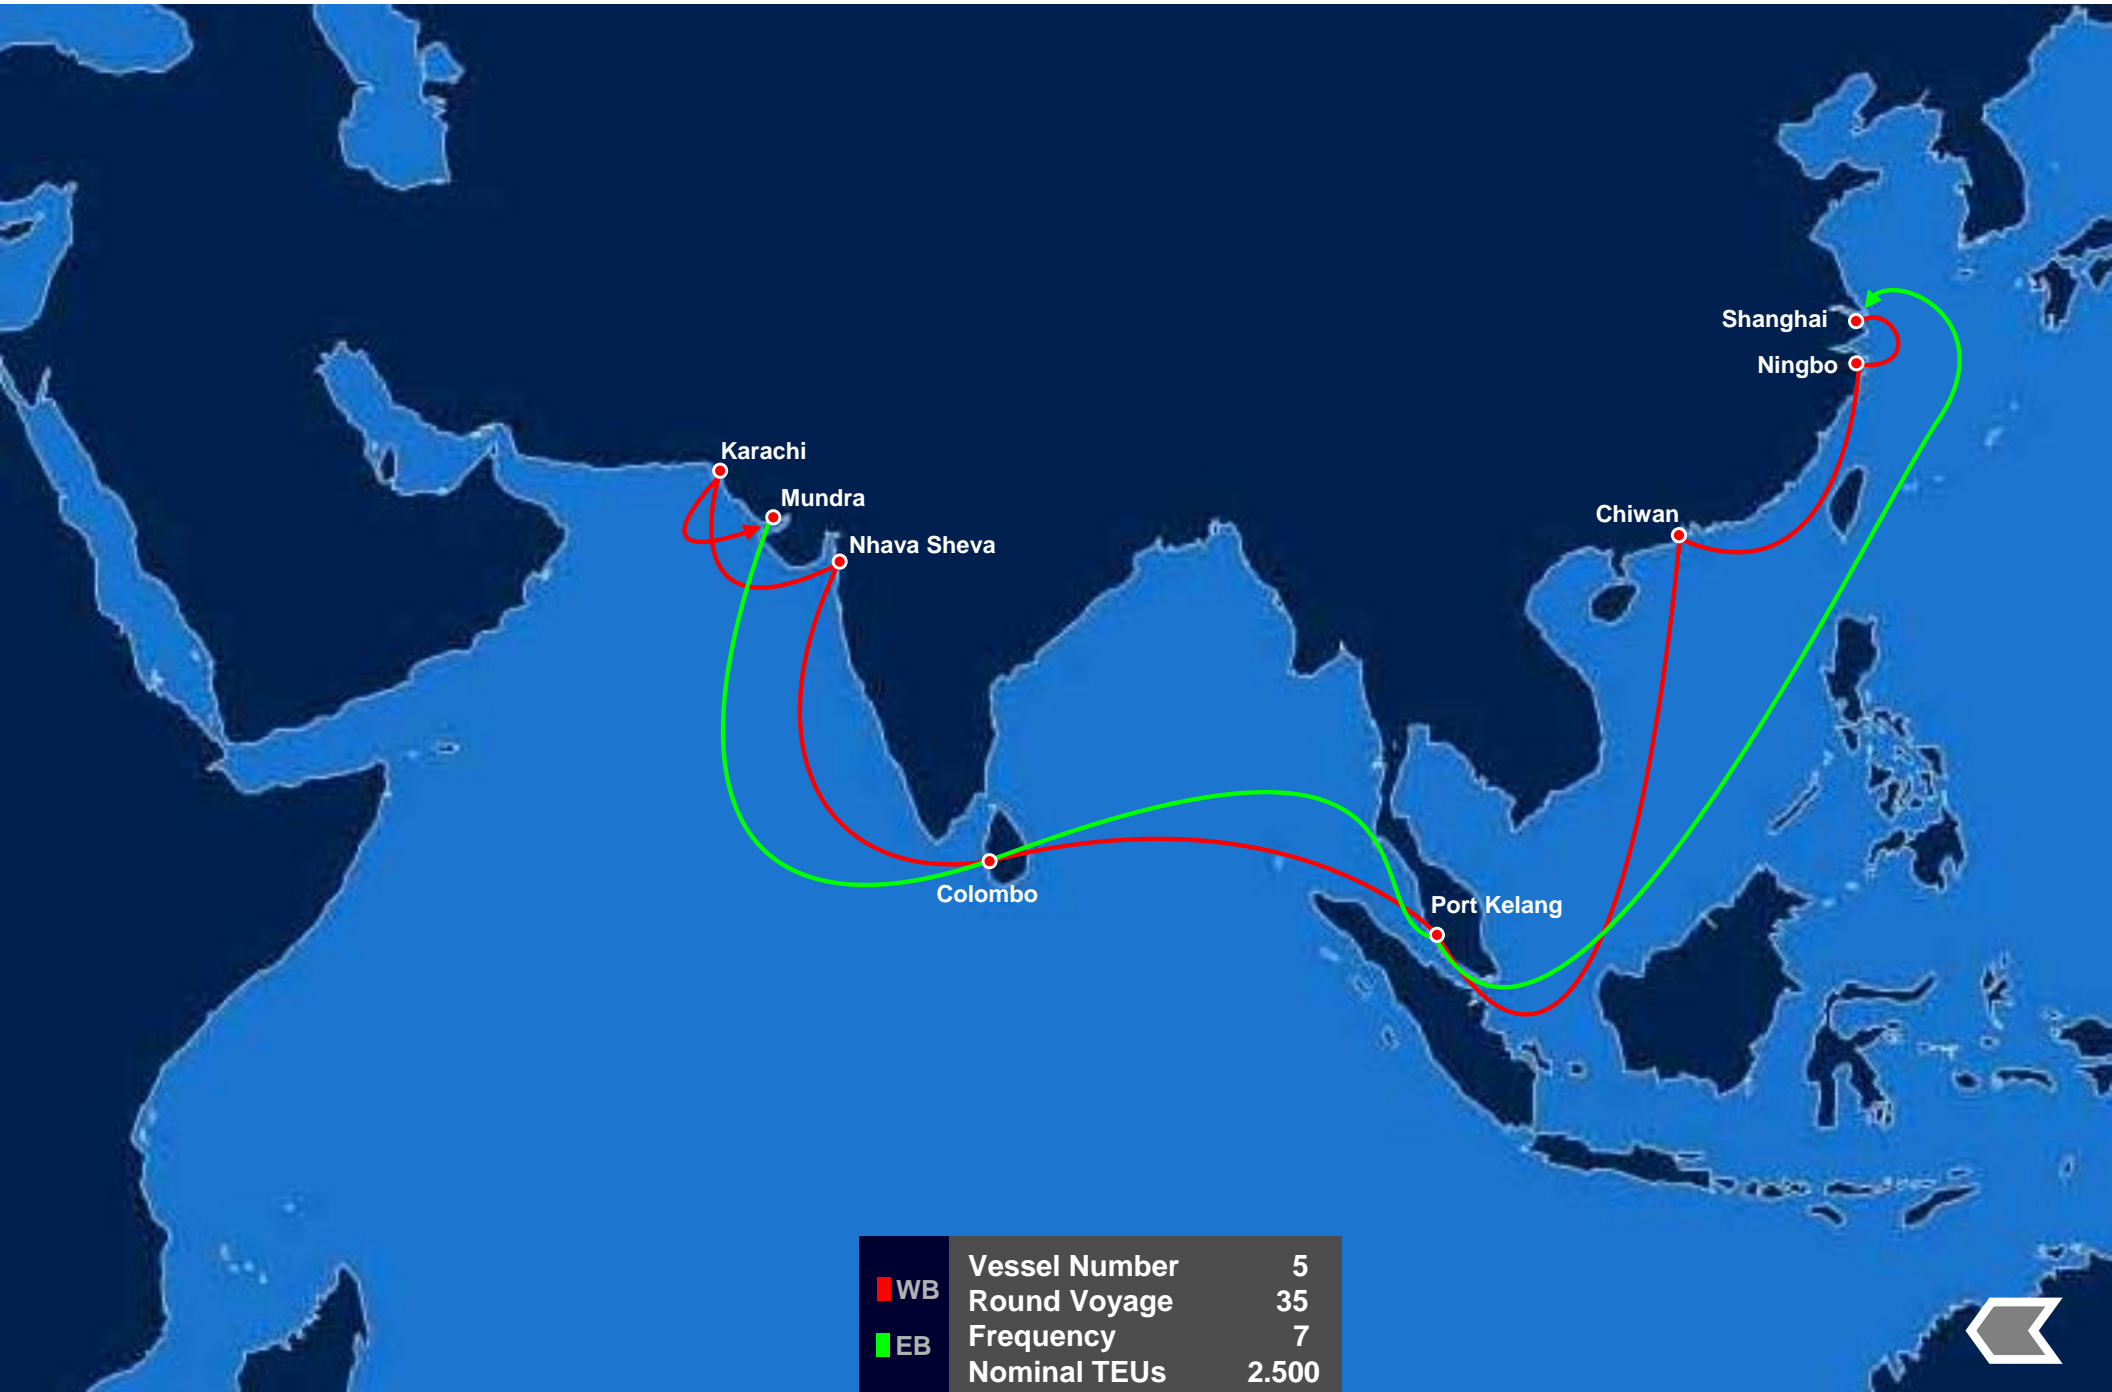

INDUS

Far East – India

INDUS

Transit Time & Port Rotation

WEST BOUND	Port Kelang	Colombo	Nhava Sheva	Karachi	Mundra
Shanghai	8	12	15	17	19
Ningbo	7	11	14	16	18
Chiwan	4	8	11	13	15
Xingang *		15	18	20	22
Qingdao *		14	17	19	21
Port Kelang		3	6	8	10
Colombo			3	5	7

EAST BOUND	Colombo	Port Kelang	Shanghai	Ningbo	Chiwan
Nhava Sheva	8	12	18	19	22
Karachi	6	10	16	17	20
Mundra	4	8	14	15	18
Colombo		4	10	11	14
Port Kelang			6	7	10

* : Via Port Kelang on Super Galex / Indus